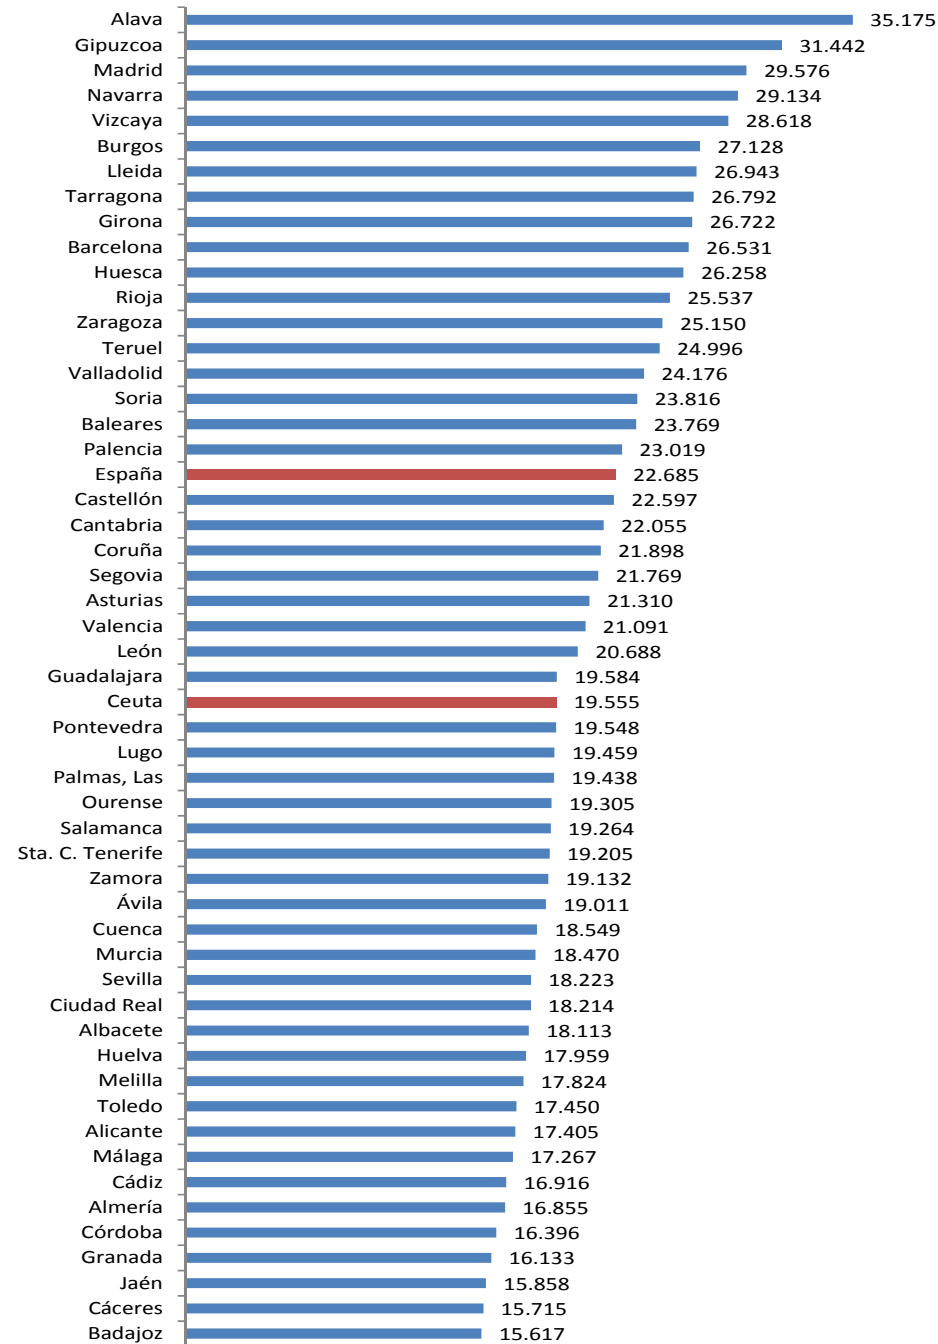

CONTABILIDAD REGIONAL. INE. PRINCIPALES RESULTADOS

INE. Revisión de 27/12/2013

PIB (miles de euros) 2012 de las regiones españolas

% de participación en el PIB España 2012 de las regiones españolas

PIB por habitante provincias españolas. 2011

Indice del PIB por habitante 2012. España=100

Indice del PIB por habitante Ceuta. España=100 en cada año

Crecimiento del PIB 2012/2011

Crecimiento interanual del PIB

Crecimiento interanual de la población