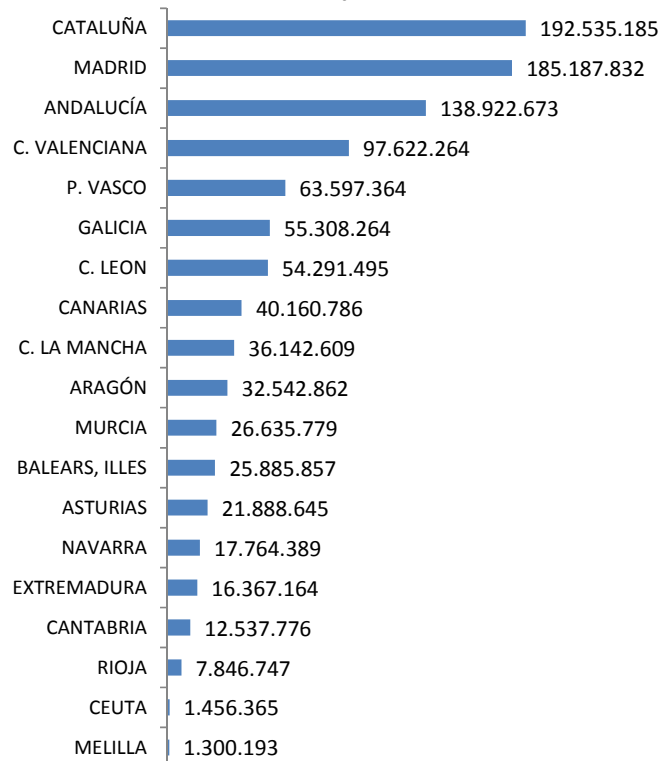

CONTABILIDAD REGIONAL. INE. PRINCIPALES RESULTADOS

INE. Revisión de 27/12/2013

PIB (miles de euros) 2012 de las regiones españolas

% de participación en el PIB España 2012 de las regiones españolas

PIB por habitante provincias españolas. 2011

Indice del PIB por habitante 2012. España=100

Indice del PIB por habitante Ceuta. España=100 en cada año

Crecimiento del PIB 2012/2011

Crecimiento interanual del PIB

Crecimiento interanual de la población