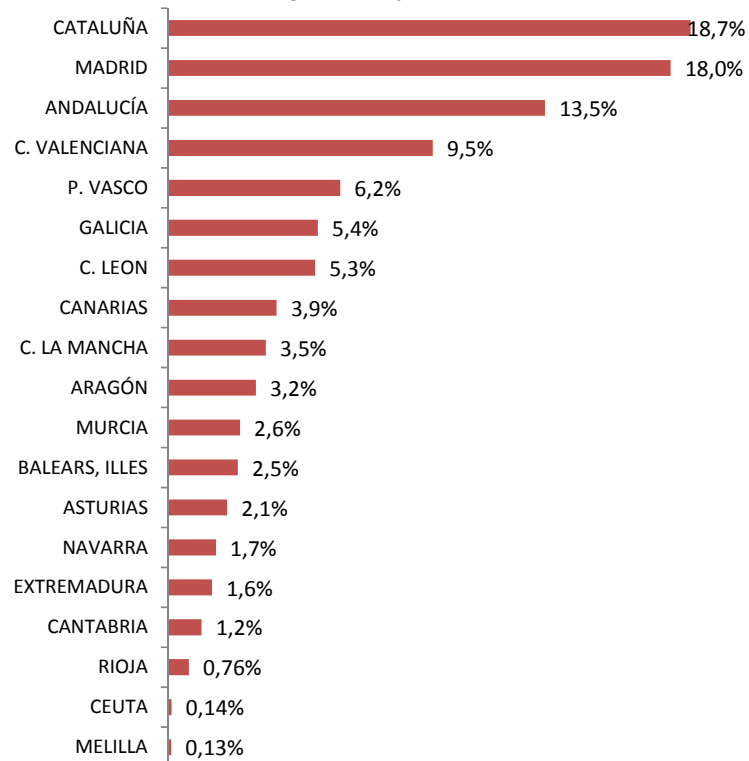

CONTABILIDAD REGIONAL. INE. PRINCIPALES RESULTADOS

INE. Revisión de 27/12/2013

PIB (miles de euros) 2012 de las regiones españolas

% de participación en el PIB España 2012 de las regiones españolas

PIB por habitante provincias españolas. 2011

Indice del PIB por habitante 2012. España=100

Indice del PIB por habitante Ceuta. España=100 en cada año

Crecimiento del PIB 2012/2011

Crecimiento interanual del PIB

Crecimiento interanual de la población