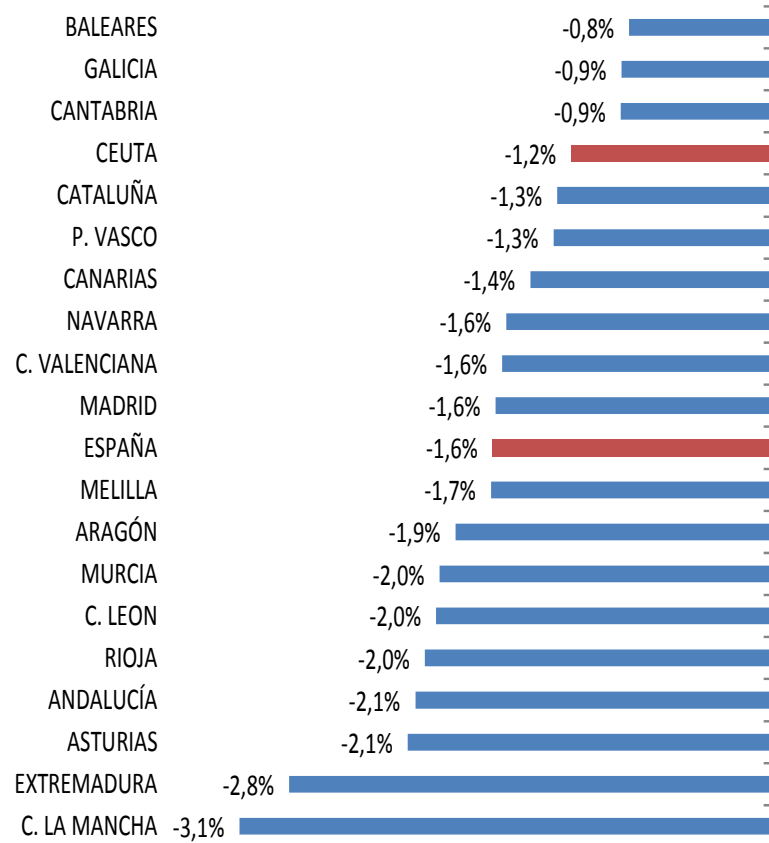

CONTABILIDAD REGIONAL. INE. PRINCIPALES RESULTADOS

INE. Revisión de 27/12/2013

PIB (miles de euros) 2012 de las regiones españolas

% de participación en el PIB España 2012 de las regiones españolas

PIB por habitante provincias españolas. 2011

Indice del PIB por habitante 2012. España=100

Indice del PIB por habitante Ceuta. España=100 en cada año

Crecimiento del PIB 2012/2011

Crecimiento interanual del PIB

Crecimiento interanual de la población