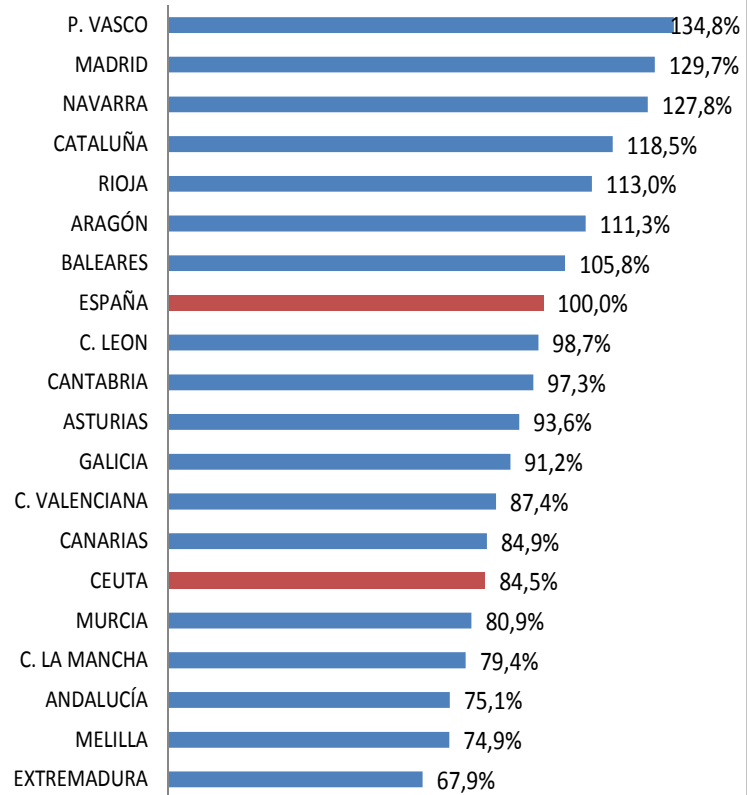

CONTABILIDAD REGIONAL. INE. PRINCIPALES RESULTADOS

INE. Revisión de 27/12/2013

PIB (miles de euros) 2012 de las regiones españolas

% de participación en el PIB España 2012 de las regiones españolas

PIB por habitante provincias españolas. 2011

Indice del PIB por habitante 2012. España=100

Indice del PIB por habitante Ceuta. España=100 en cada año

Crecimiento del PIB 2012/2011

Crecimiento interanual del PIB

Crecimiento interanual de la población