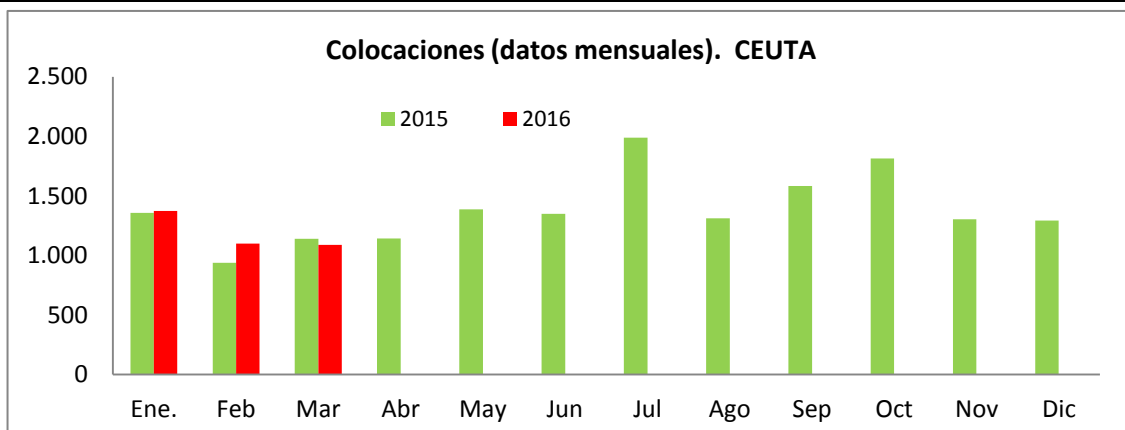

## COLOCACIONES. MARZO 2016

Datos del mes corriente y acumulado del año

CEUTA	2016		2015		Variación % interanual del	
	Mes	Acumulado	Mes	Acumulado	Mes	Acumulado
Total	1.089	3.561	1.139	3.433	-4,4	3,7
Hombres	604	1.940	620	1.839	-2,6	5,5
Mujeres	487	1.621	519	1.594	-6,2	1,7
Menores 25 años	160	494	234	621	-31,6	-20,5
% sobre el total	14,7	13,9	20,5	18,1	-5,9	-4,2

ESPAÑA						
	2016		2015		Variación % interanual del	
	Mes	Acumulado	Mes	Acumulado	Mes	Acumulado
Total	1.524.215	4.328.195	1.456.607	4.014.847	4,6	7,8
Menores 25 años	238.518	654.215	213.931	573.253	11,5	14,1
% sobre el total	15,6	15,1	14,7	14,3	1,0	0,8

Durante el mes de marzo, el número de colocaciones registradas en la ciudad de Ceuta, ha sido sensiblemente menor que el registrado en el mismo mes del año anterior. Disminuyen un 4,4% en tasa interanual, y lo hacen ante todo en el caso de las mujeres, destacando la fuerte caída de las colocaciones de jóvenes registradas. Pese a todo, el dato global del trimestre es superior al del mismo trimestre del año anterior; aumentan las colocaciones un 3,7%, sobre todo en el caso masculino, en tanto que las de jóvenes se ven lastradas por el dato de marzo y muestran un sensible retroceso. En España, las colocaciones en marzo vuelven a mostrar un perfil positivo, en términos interanuales, si bien con un dinamismo menor que el que se produce en el caso del dato trimestral. En todo caso, además, hay que resaltar el buen comportamiento que se registra en el caso de las colocaciones de jóvenes, sensiblemente más elevado que a nivel global.