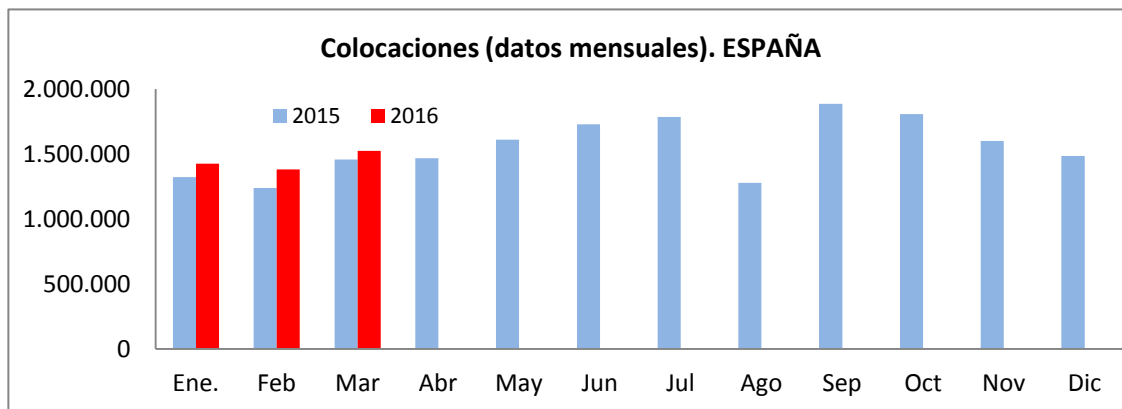

## COLOCACIONES. MARZO 2016

Datos del mes corriente y acumulado del año

CEUTA	2016		2015		Variación % interanual del	
	Mes	Acumulado	Mes	Acumulado	Mes	Acumulado
Total	1.089	3.561	1.139	3.433	-4,4	3,7
Hombres	604	1.940	620	1.839	-2,6	5,5
Mujeres	487	1.621	519	1.594	-6,2	1,7
Menores 25 años	160	494	234	621	-31,6	-20,5
% sobre el total	14,7	13,9	20,5	18,1	-5,9	-4,2

ESPAÑA						
	2016		2015		Variación % interanual del	
	Mes	Acumulado	Mes	Acumulado	Mes	Acumulado
Total	1.524.215	4.328.195	1.456.607	4.014.847	4,6	7,8
Menores 25 años	238.518	654.215	213.931	573.253	11,5	14,1
% sobre el total	15,6	15,1	14,7	14,3	1,0	0,8

Durante el mes de marzo, el número de colocaciones registradas en la ciudad de Ceuta, ha sido sensiblemente menor que el registrado en el mismo mes del año anterior. Disminuyen un 4,4% en tasa interanual, y lo hacen ante todo en el caso de las mujeres, destacando la fuerte caída de las colocaciones de jóvenes registradas. Pese a todo, el dato global del trimestre es superior al del mismo trimestre del año anterior; aumentan las colocaciones un 3,7%, sobre todo en el caso masculino, en tanto que las de jóvenes se ven lastradas por el dato de marzo y muestran un sensible retroceso. En España, las colocaciones en marzo vuelven a mostrar un perfil positivo, en términos interanuales, si bien con un dinamismo menor que el que se produce en el caso del dato trimestral. En todo caso, además, hay que resaltar el buen comportamiento que se registra en el caso de las colocaciones de jóvenes, sensiblemente más elevado que a nivel global.